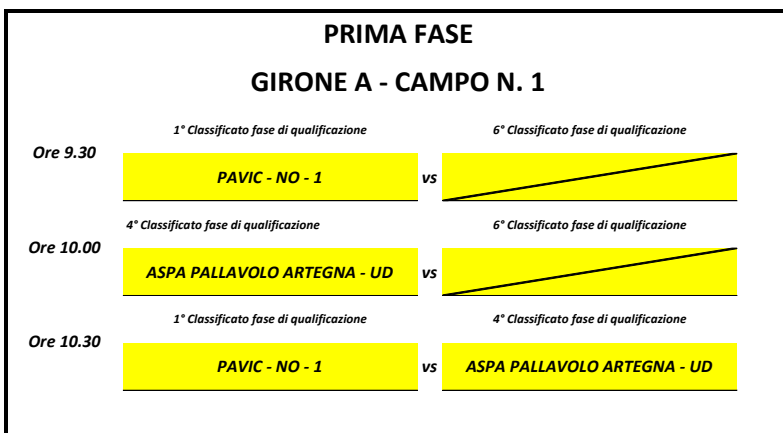

TROFEO BEACHVOLLEY JUNIOR - FASE FINALE

CATEGORIA DI GIOCO U10 3x3

TROFEO BEACHVOLLEY JUNIOR - FASE FINALE

CATEGORIA DI GIOCO U13 F 3x3

LEGENDA:
 (2) = n° dell'incontro
Campo 1 = n° del campo da gioco
R: W 4 = arbitraggio (referee). Arbitra la coppia vincente dell'incontro n. 4
R: L 4 = arbitraggio (referee). Arbitra la coppia perdente dell'incontro n. 4
Winner match 2 = coppia vincente dell'
Loser match 2 = coppia perdente dell'incontro n. 2

TROFEO BEACHVOLLEY JUNIOR - FASE FINALE

CATEGORIA DI GIOCO U15 FEMMINILE 3x3

TROFEO BEACHVOLLEY JUNIOR - FASE FINALE

CATEGORIA DI GIOCO U15 MASCHILE 3x3

TROFEO BEACHVOLLEY JUNIOR - FASE FINALE

CATEGORIA DI GIOCO U17 FEMMINILE 3x3

TROFEO BEACHVOLLEY JUNIOR - FASE FINALE

CATEGORIA DI GIOCO U17-U19 M 2x2

LEGENDA:

(2) = n° dell'incontro

Campo 1 = n° del campo da gioco

R: W 2 = arbitraggio (referee). Arbitra la coppia vincente dell'incontro n. 2