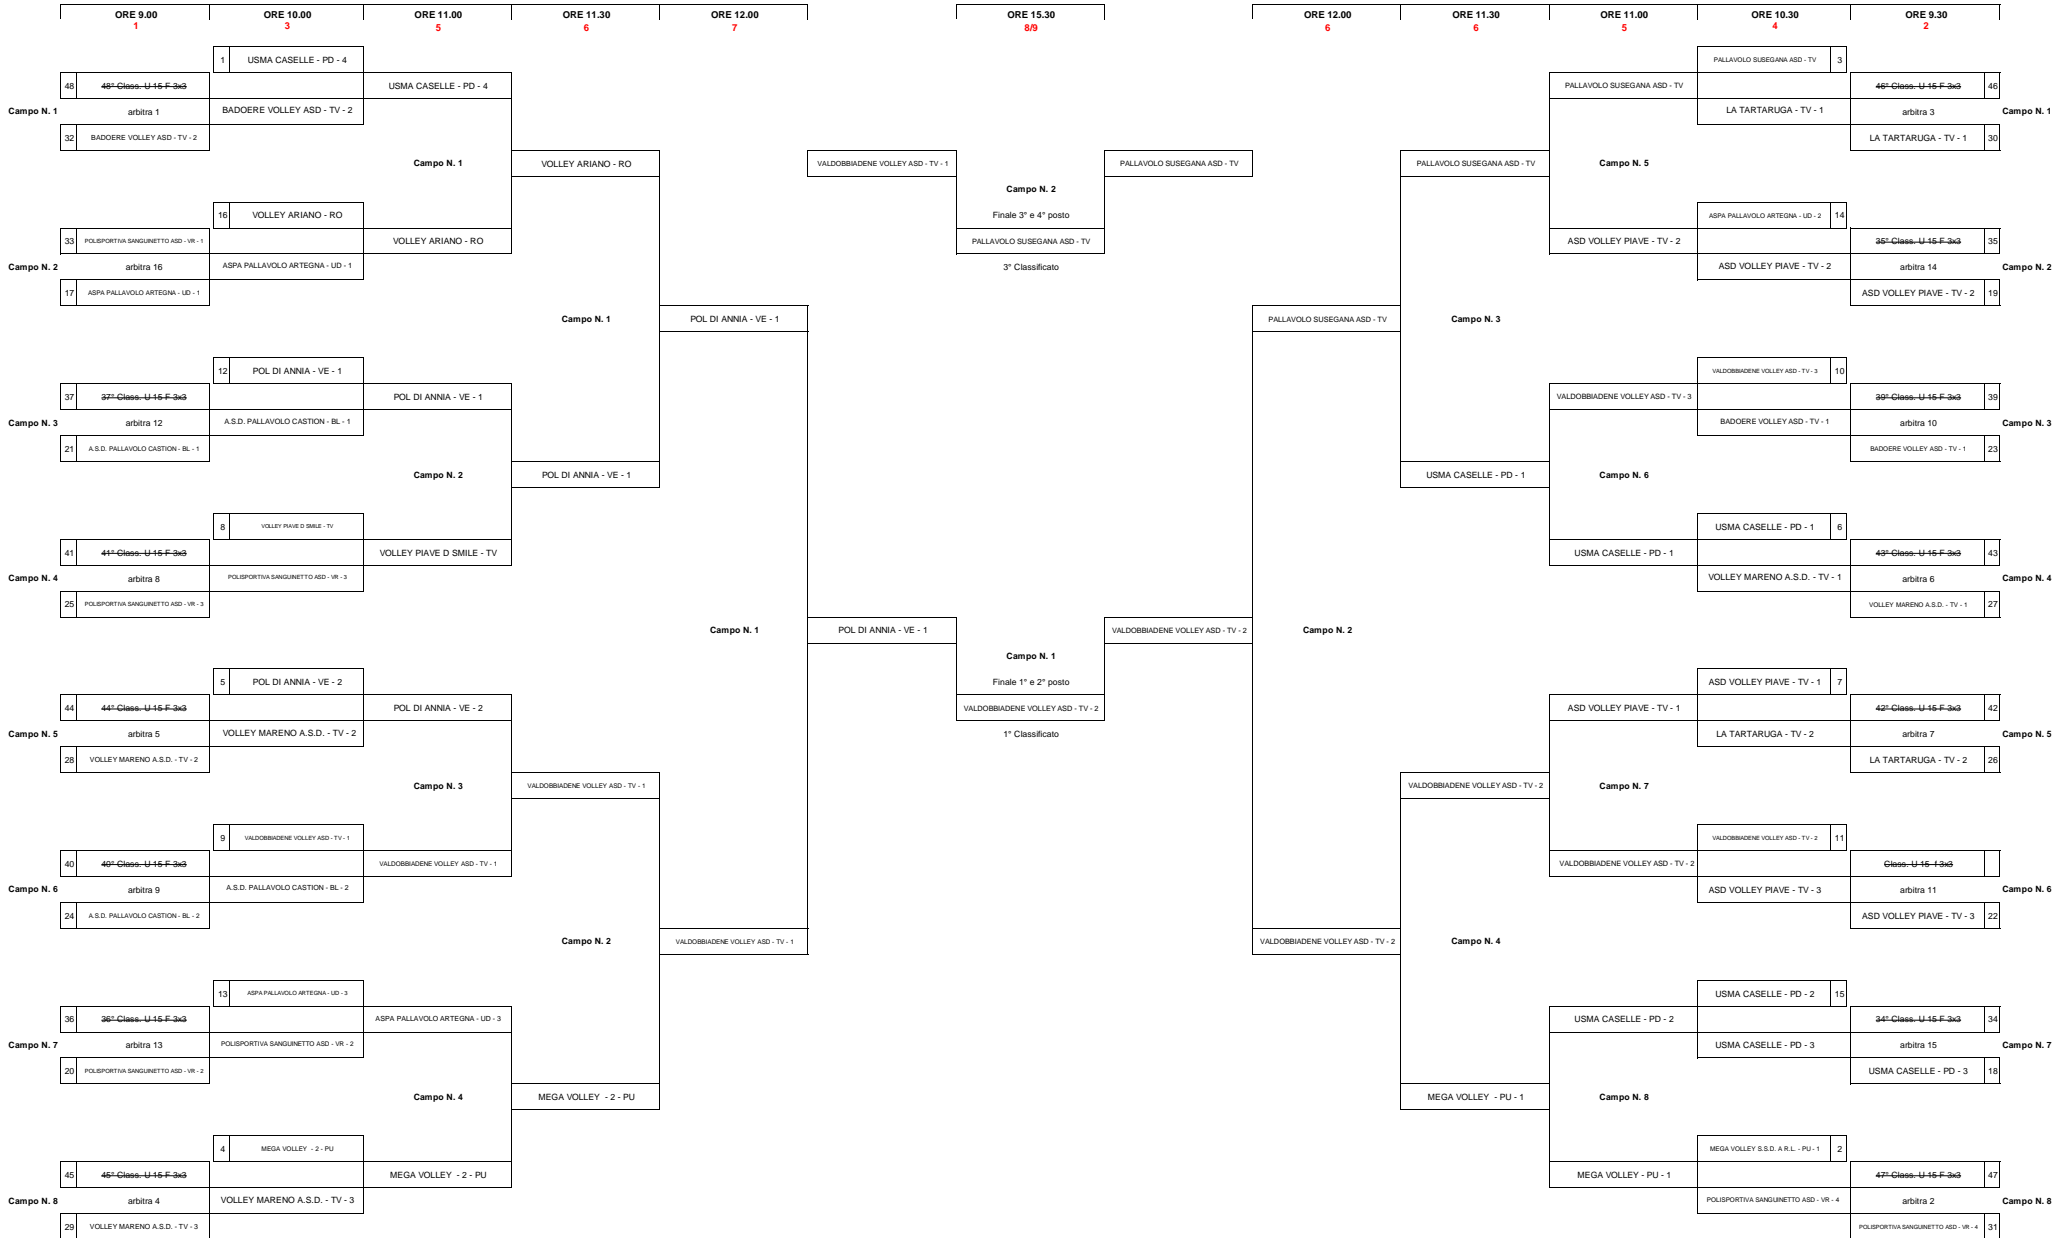

TROFEO BEACHVOLLEY JUNIOR - FASE FINALE

CATEGORIA DI GIOCO U10 3x3

TROFEO BEACHVOLLEY JUNIOR - FASE FINALE

CATEGORIA DI GIOCO U13 F 3x3

LEGENDA:
 (2) = n° dell'incontro
Campo 1 = n° del campo da gioco
R: W 4 = arbitraggio (referee). Arbitra la coppia vincente dell'incontro n. 4
R: L 4 = arbitraggio (referee). Arbitra la coppia perdente dell'incontro n. 4
Winner match 2 = coppia vincente dell'
Loser match 2 = coppia perdente dell'incontro n. 2

TROFEO BEACHVOLLEY JUNIOR - FASE FINALE

CATEGORIA DI GIOCO U15 FEMMINILE 3x3

TROFEO BEACHVOLLEY JUNIOR - FASE FINALE

CATEGORIA DI GIOCO U15 MASCHILE 3x3

TROFEO BEACHVOLLEY JUNIOR - FASE FINALE

CATEGORIA DI GIOCO U17 FEMMINILE 3x3

TROFEO BEACHVOLLEY JUNIOR - FASE FINALE

CATEGORIA DI GIOCO U17-U19 M 2x2

LEGENDA:

(2) = n° dell'incontro

Campo 1 = n° del campo da gioco

R: W 2 = arbitraggio (referee). Arbitra la coppia vincente dell'incontro n. 2

CATEGORIA DI GIOCO U17 FEMMINILE 2x2

TROFEO BEACHVOLLEY JUNIOR - FASE FINALE

CATEGORIA DI GIOCO U19 FEMMINILE 2x2