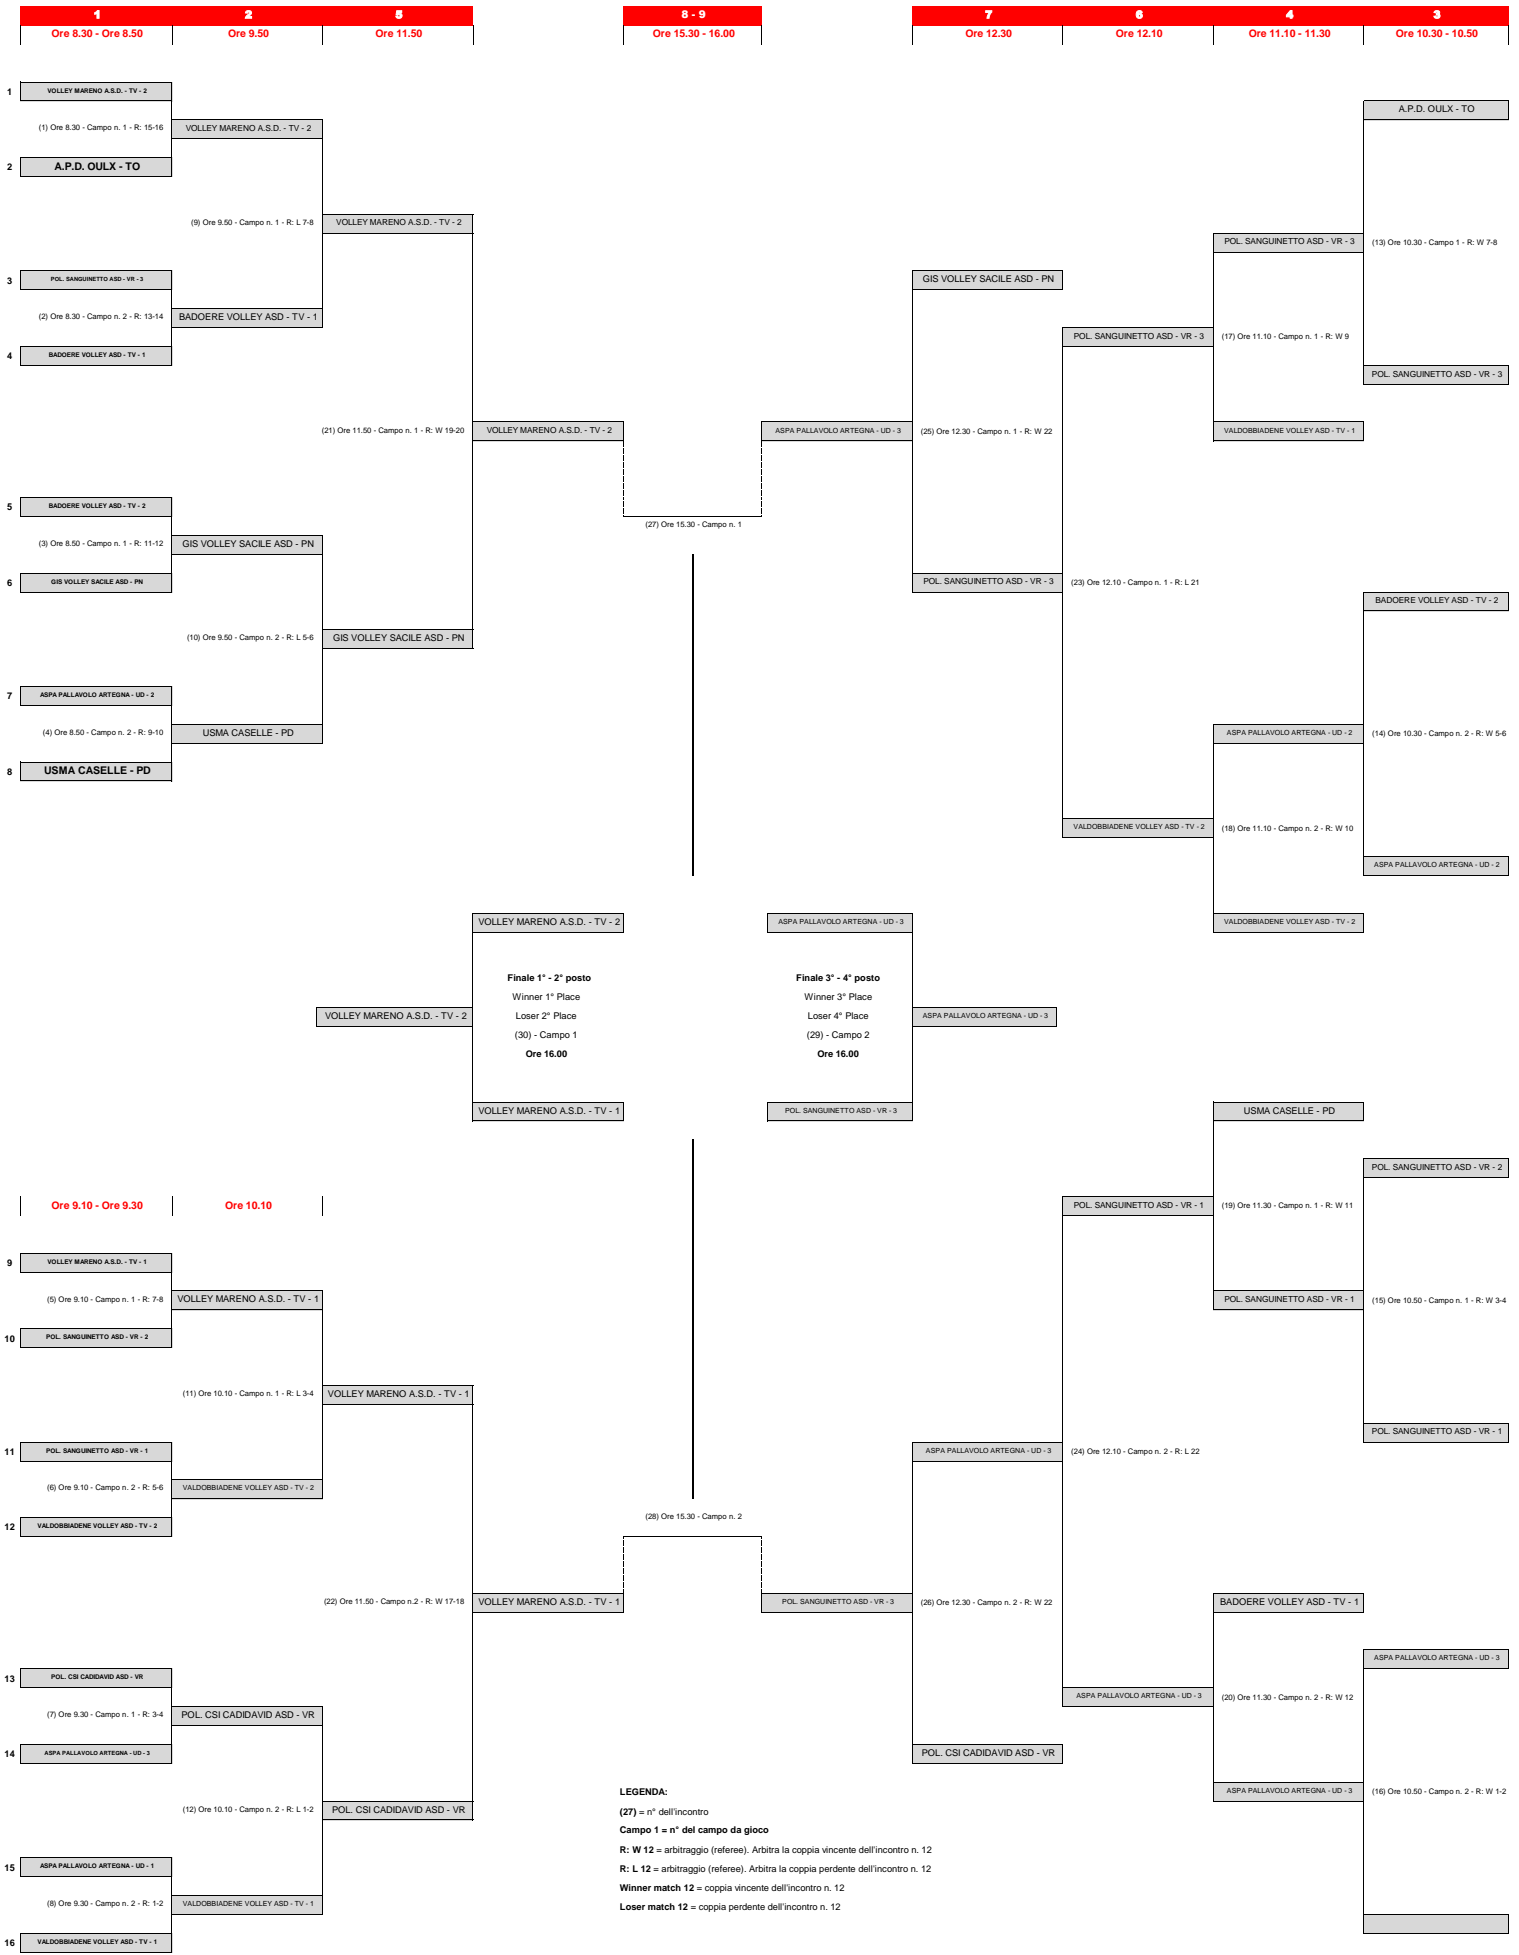

TROFEO BEACHVOLLEY JUNIOR - FASE FINALE

CATEGORIA DI GIOCO U15 FEMMINILE 3x3

TROFEO BEACHVOLLEY JUNIOR - FASE FINALE

CATEGORIA DI GIOCO U15 MASCHILE 3x3

TROFEO BEACHVOLLEY JUNIOR - FASE FINALE

CATEGORIA DI GIOCO U17 FEMMINILE 3x3