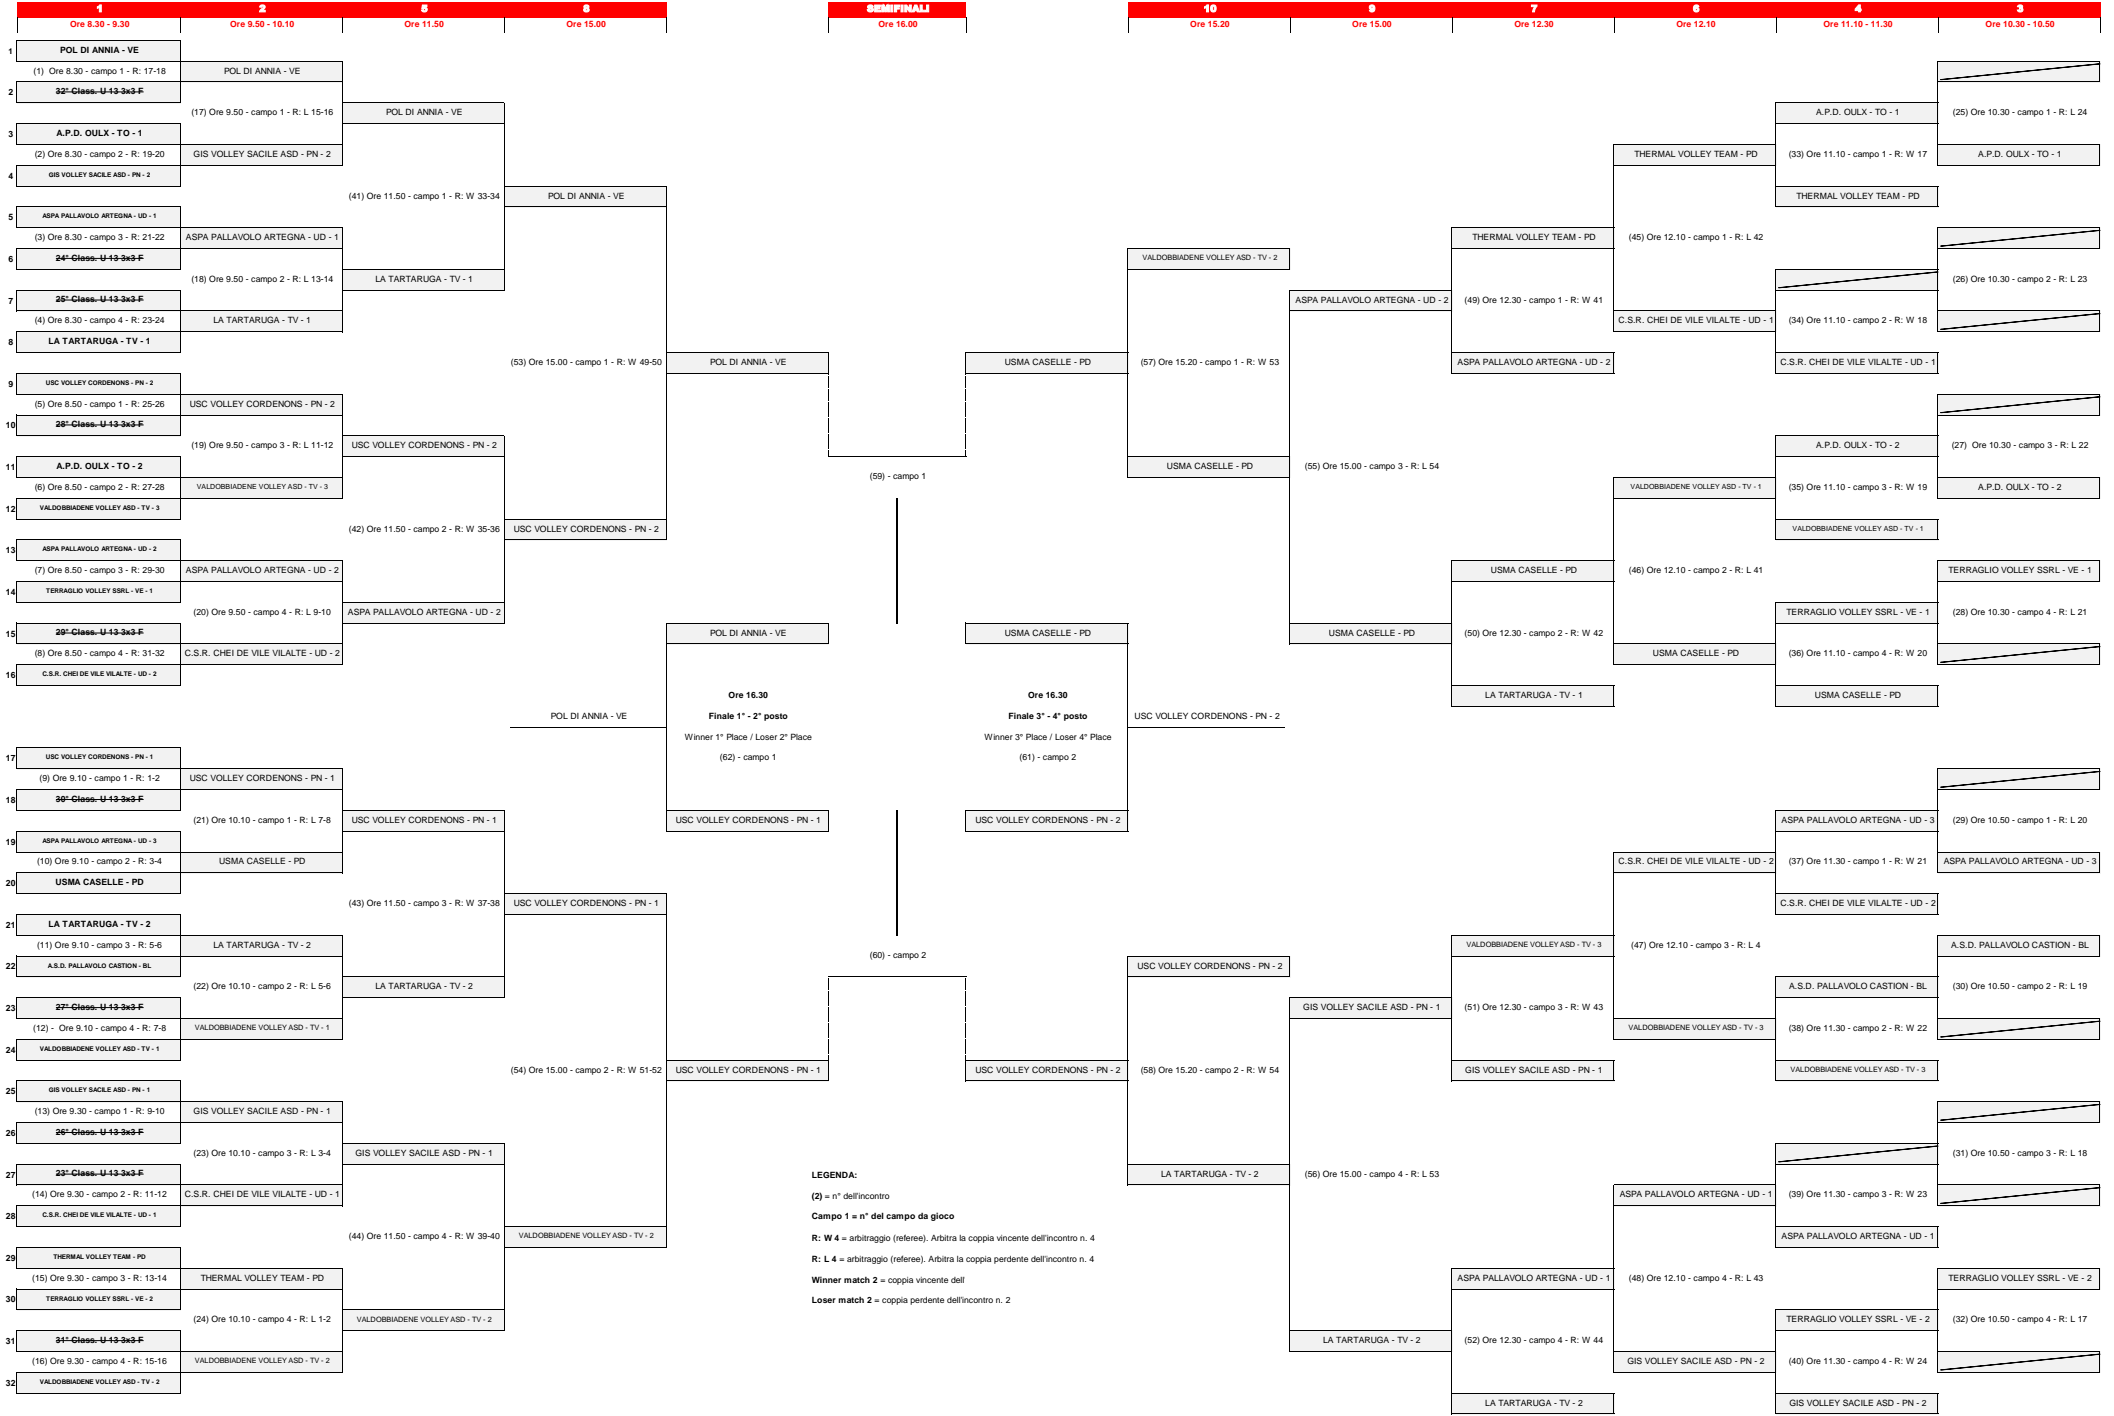

TROFEO BEACHVOLLEY JUNIOR - FASE FINALE

CATEGORIA DI GIOCO U10 3x3

TROFEO BEACHVOLLEY JUNIOR - FASE FINALE

CATEGORIA DI GIOCO U13 F 3x3

LEGENDA:
 (2) = n° dell'incontro
Campo 1 = n° del campo da gioco
R: W 4 = arbitraggio (referee). Arbitra la coppia vincente dell'incontro n. 4
R: L 4 = arbitraggio (referee). Arbitra la coppia perdente dell'incontro n. 4
Winner match 2 = coppia vincente dell'
Loser match 2 = coppia perdente dell'incontro n. 2

TROFEO BEACHVOLLEY JUNIOR - FASE FINALE

CATEGORIA DI GIOCO U15 FEMMINILE 3x3

TROFEO BEACHVOLLEY JUNIOR - FASE FINALE

CATEGORIA DI GIOCO U15 MASCHILE 3x3

TROFEO BEACHVOLLEY JUNIOR - FASE FINALE

CATEGORIA DI GIOCO U17 FEMMINILE 3x3

TROFEO BEACHVOLLEY JUNIOR - FASE FINALE

CATEGORIA DI GIOCO U17-U19 M 2x2

LEGENDA:

(2) = n° dell'incontro

Campo 1 = n° del campo da gioco

R: W 2 = arbitraggio (referee). Arbitra la coppia vincente dell'incontro n. 2

CATEGORIA DI GIOCO U17 FEMMINILE 2x2

TROFEO BEACHVOLLEY JUNIOR - FASE FINALE

CATEGORIA DI GIOCO U19 FEMMINILE 2x2