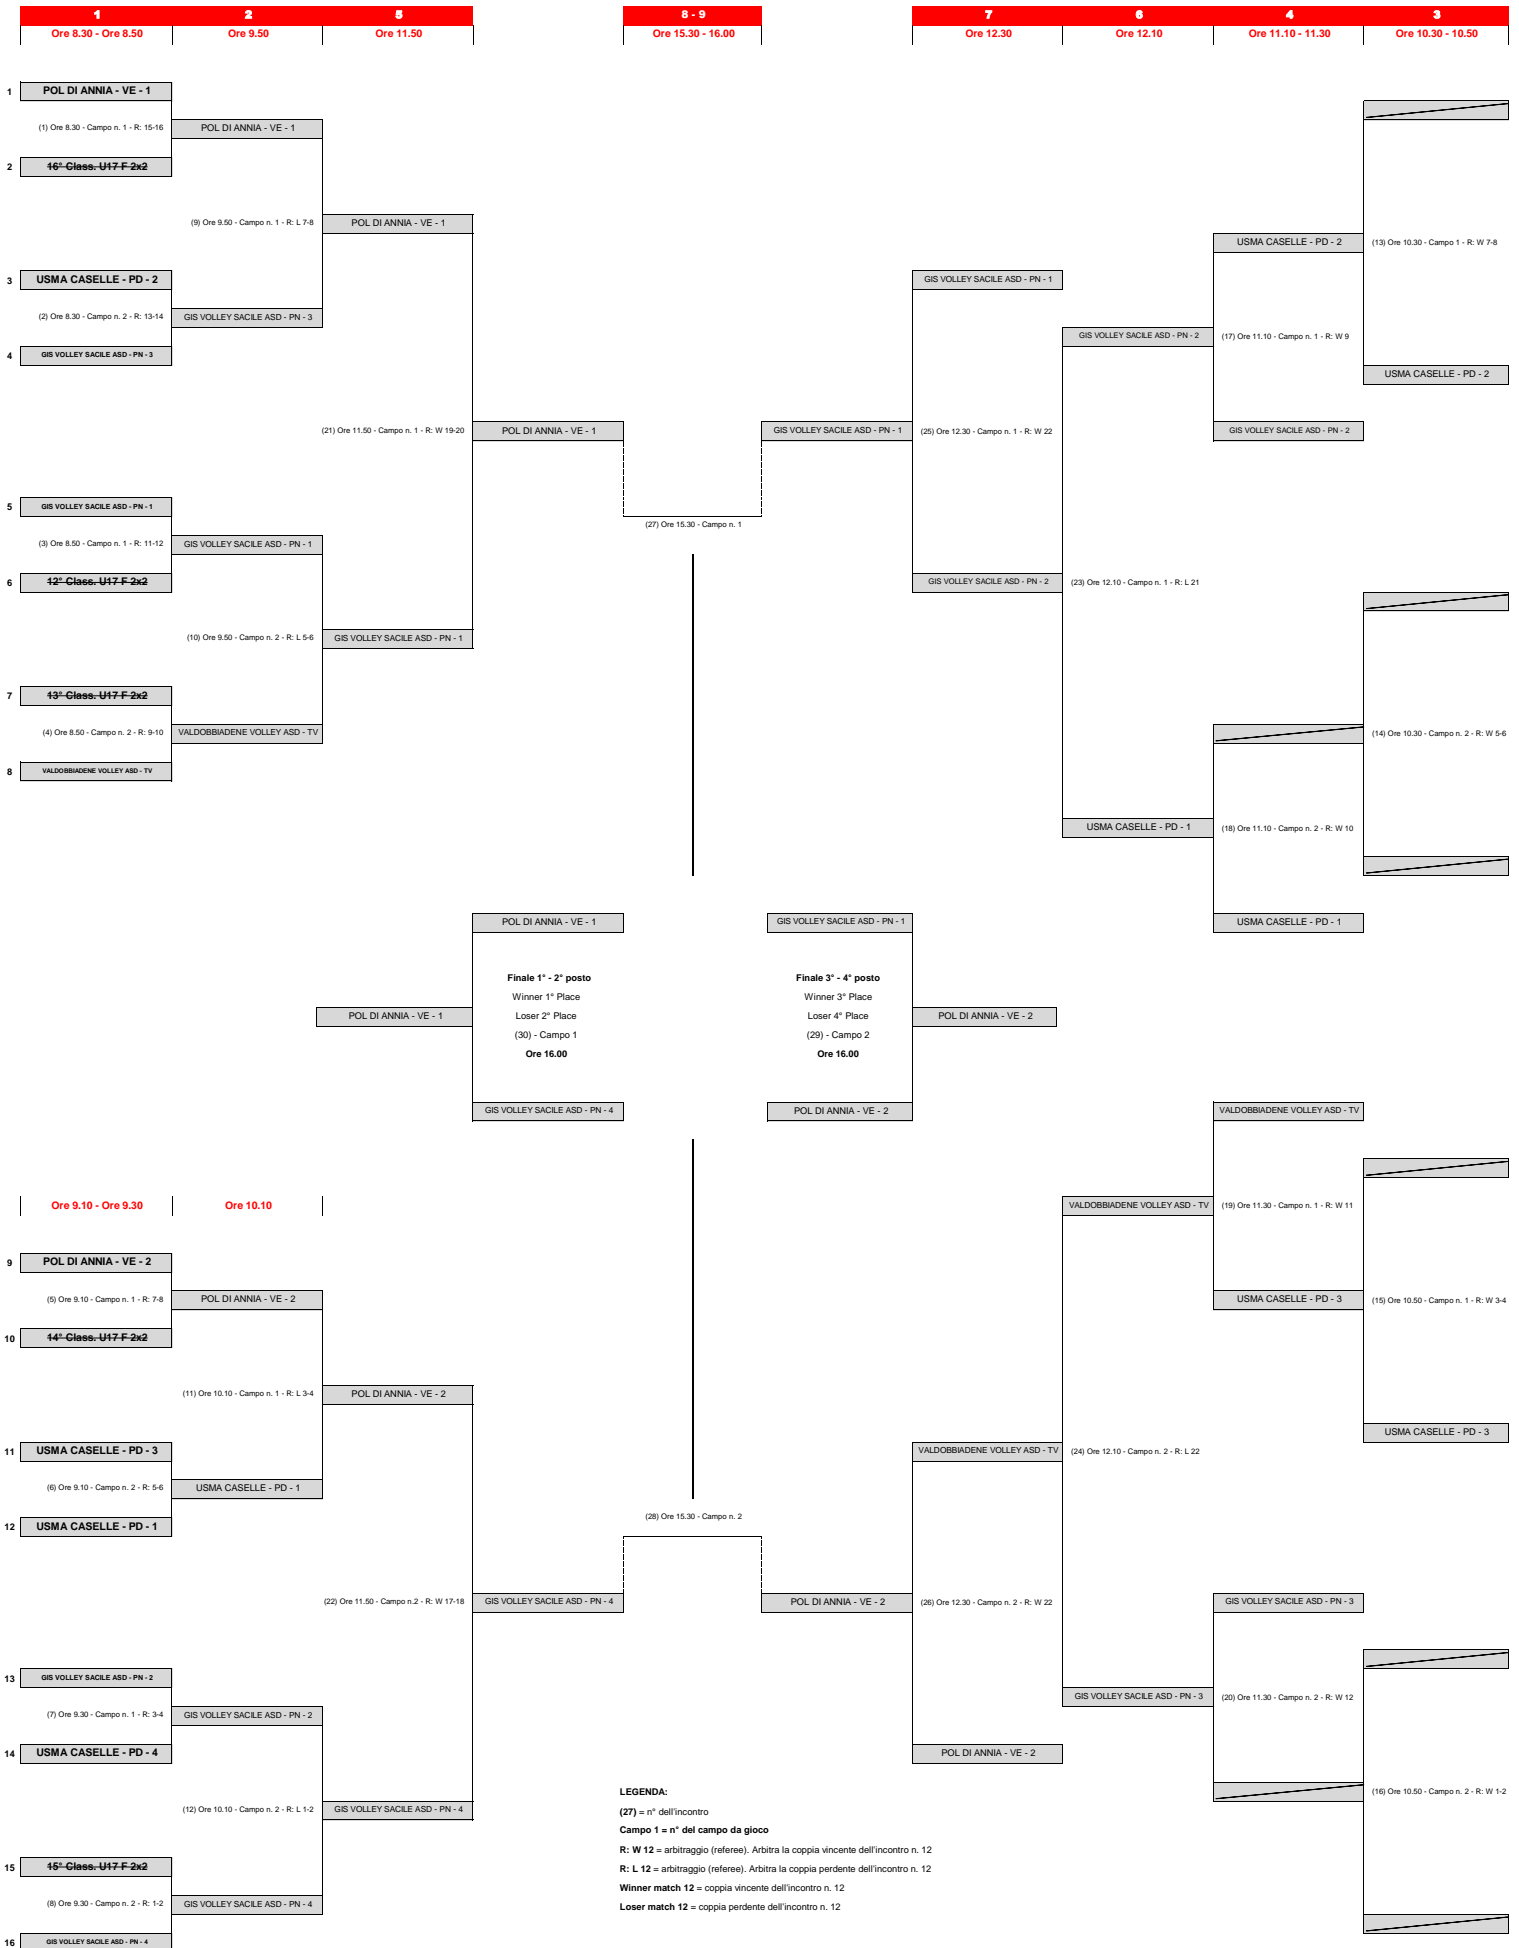

TROFEO BEACHVOLLEY JUNIOR - FASE FINALE

CATEGORIA DI GIOCO U17 FEMMINILE 2x2