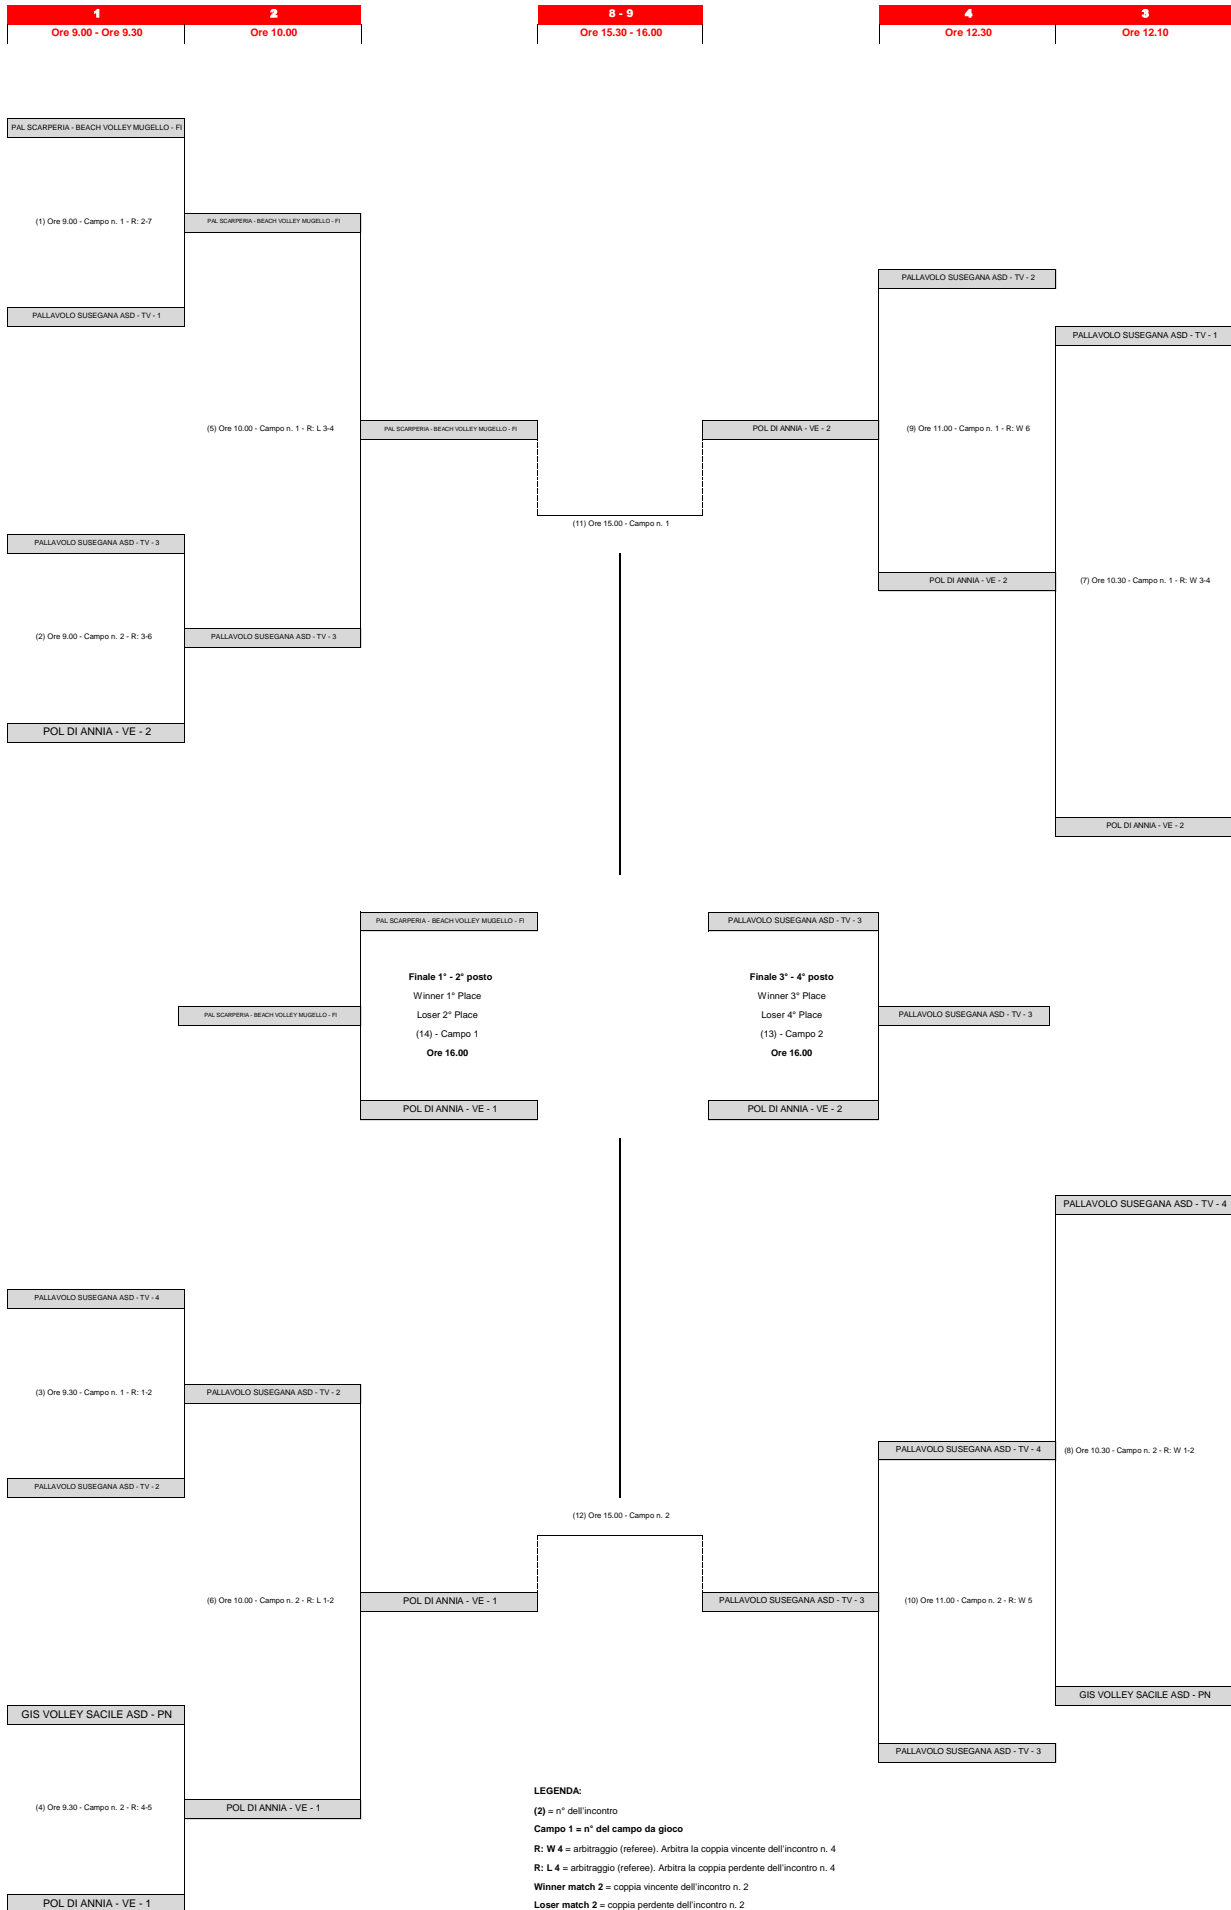

TROFEO BEACHVOLLEY JUNIOR - FASE FINALE

CATEGORIA DI GIOCO U10 3x3

TROFEO BEACHVOLLEY JUNIOR - FASE FINALE

CATEGORIA DI GIOCO U13 F 3x3

LEGENDA:
 (2) = n° dell'incontro
Campo 1 = n° del campo da gioco
R: W 4 = arbitraggio (referee). Arbitra la coppia vincente dell'incontro n. 4
R: L 4 = arbitraggio (referee). Arbitra la coppia perdente dell'incontro n. 4
Winner match 2 = coppia vincente dell'
Loser match 2 = coppia perdente dell'incontro n. 2