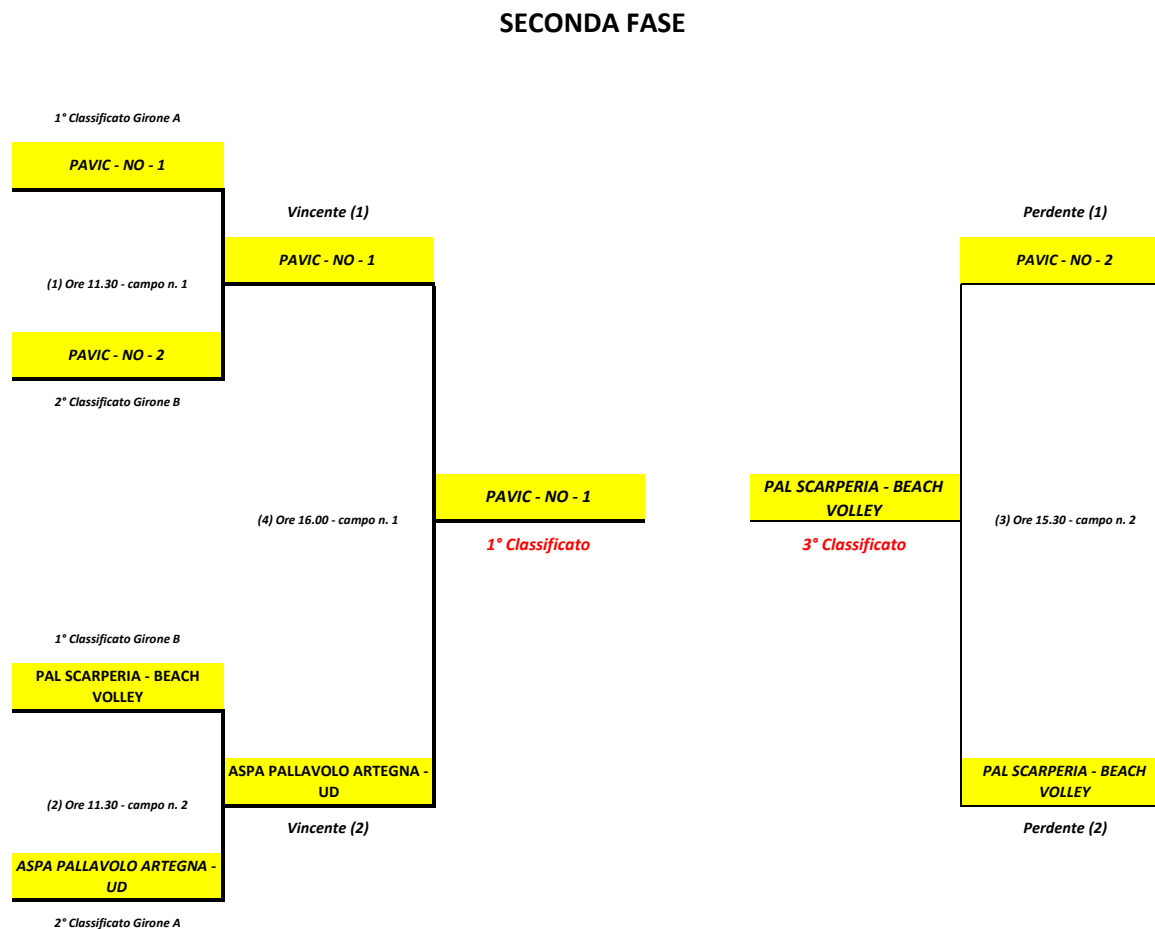

TROFEO BEACHVOLLEY JUNIOR - FASE FINALE

CATEGORIA DI GIOCO U10 3x3

TROFEO BEACHVOLLEY JUNIOR - FASE FINALE

CATEGORIA DI GIOCO U13 F 3x3

LEGENDA:
 (2) = n° dell'incontro
Campo 1 = n° del campo da gioco
R: W 4 = arbitraggio (referee). Arbitra la coppia vincente dell'incontro n. 4
R: L 4 = arbitraggio (referee). Arbitra la coppia perdente dell'incontro n. 4
Winner match 2 = coppia vincente dell'
Loser match 2 = coppia perdente dell'incontro n. 2

TROFEO BEACHVOLLEY JUNIOR - FASE FINALE

CATEGORIA DI GIOCO U15 FEMMINILE 3x3

TROFEO BEACHVOLLEY JUNIOR - FASE FINALE

CATEGORIA DI GIOCO U15 MASCHILE 3x3

TROFEO BEACHVOLLEY JUNIOR - FASE FINALE

CATEGORIA DI GIOCO U17 FEMMINILE 3x3

TROFEO BEACHVOLLEY JUNIOR - FASE FINALE

CATEGORIA DI GIOCO U17-U19 M 2x2

LEGENDA:

(2) = n° dell'incontro

Campo 1 = n° del campo da gioco

R: W 2 = arbitraggio (referee). Arbitra la coppia vincente dell'incontro n. 2

R: L 2 = arbitraggio (referee). Arbitra la coppia perdente dell'incontro n. 2

Winner match 2 = coppia vincente dell'incontro n. 2

Loser match 2 = coppia perdente dell'incontro n. 2

TROFEO BEACHVOLLEY JUNIOR - FASE FINALE