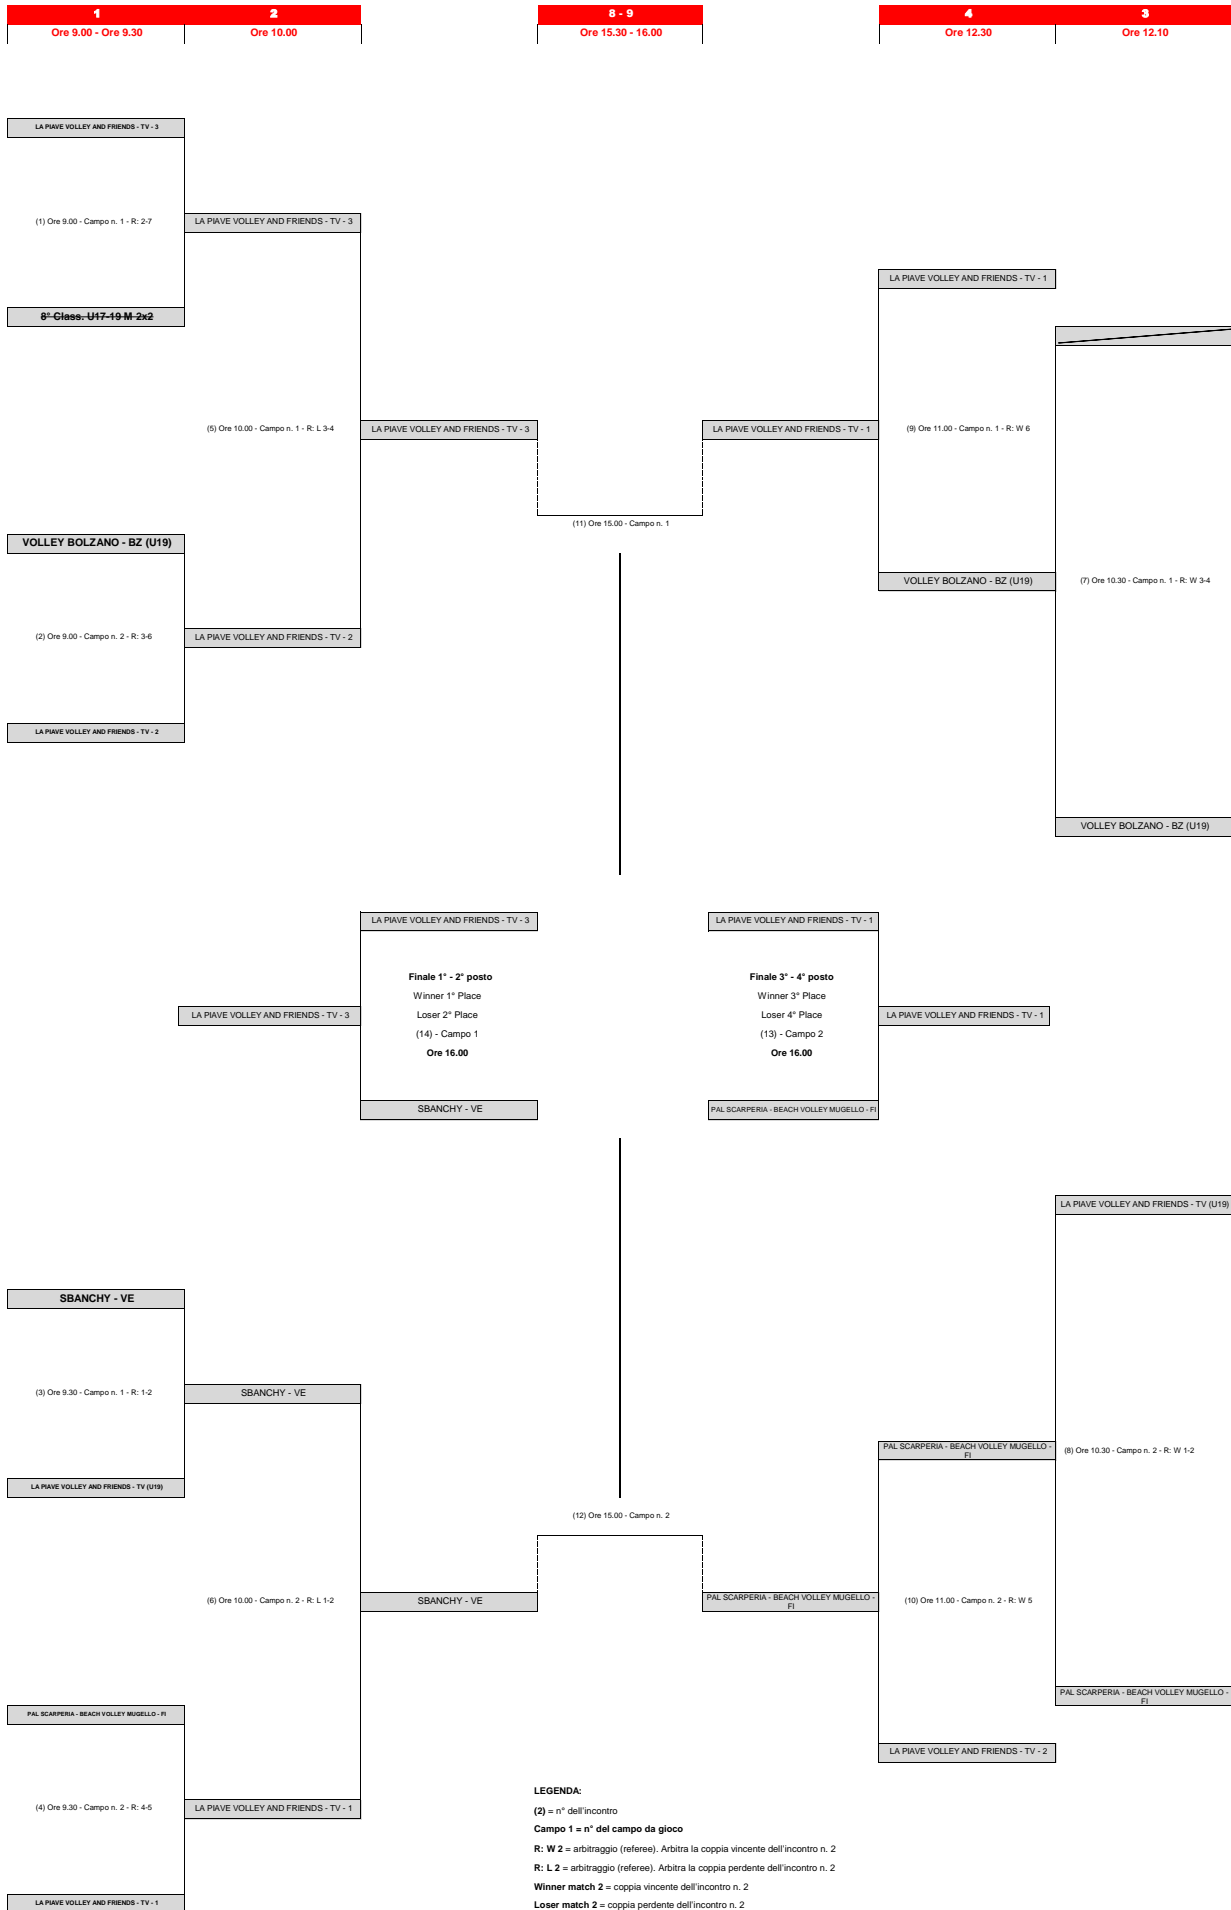

TROFEO BEACHVOLLEY JUNIOR - FASE FINALE

CATEGORIA DI GIOCO U17-U19 M 2x2

LEGENDA:

(2) = n° dell'incontro

Campo 1 = n° del campo da gioco