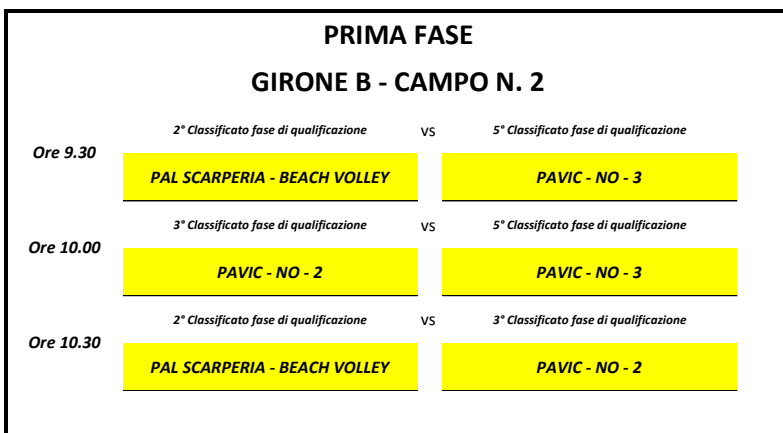

TROFEO BEACHVOLLEY JUNIOR - FASE FINALE

CATEGORIA DI GIOCO U10 3x3

TROFEO BEACHVOLLEY JUNIOR - FASE FINALE

CATEGORIA DI GIOCO U13 F 3x3

LEGENDA:
 (2) = n° dell'incontro
Campo 1 = n° del campo da gioco
R: W 4 = arbitraggio (referee). Arbitra la coppia vincente dell'incontro n. 4
R: L 4 = arbitraggio (referee). Arbitra la coppia perdente dell'incontro n. 4
Winner match 2 = coppia vincente dell'
Loser match 2 = coppia perdente dell'incontro n. 2

TROFEO BEACHVOLLEY JUNIOR - FASE FINALE

CATEGORIA DI GIOCO U15 FEMMINILE 3x3

TROFEO BEACHVOLLEY JUNIOR - FASE FINALE

CATEGORIA DI GIOCO U15 MASCHILE 3x3

TROFEO BEACHVOLLEY JUNIOR - FASE FINALE

CATEGORIA DI GIOCO U17 FEMMINILE 3x3

TROFEO BEACHVOLLEY JUNIOR - FASE FINALE

CATEGORIA DI GIOCO U17-U19 M 2x2

LEGENDA:

(2) = n° dell'incontro

Campo 1 = n° del campo da gioco

R: W 2 = arbitraggio (referee). Arbitra la coppia vincente dell'incontro n. 2